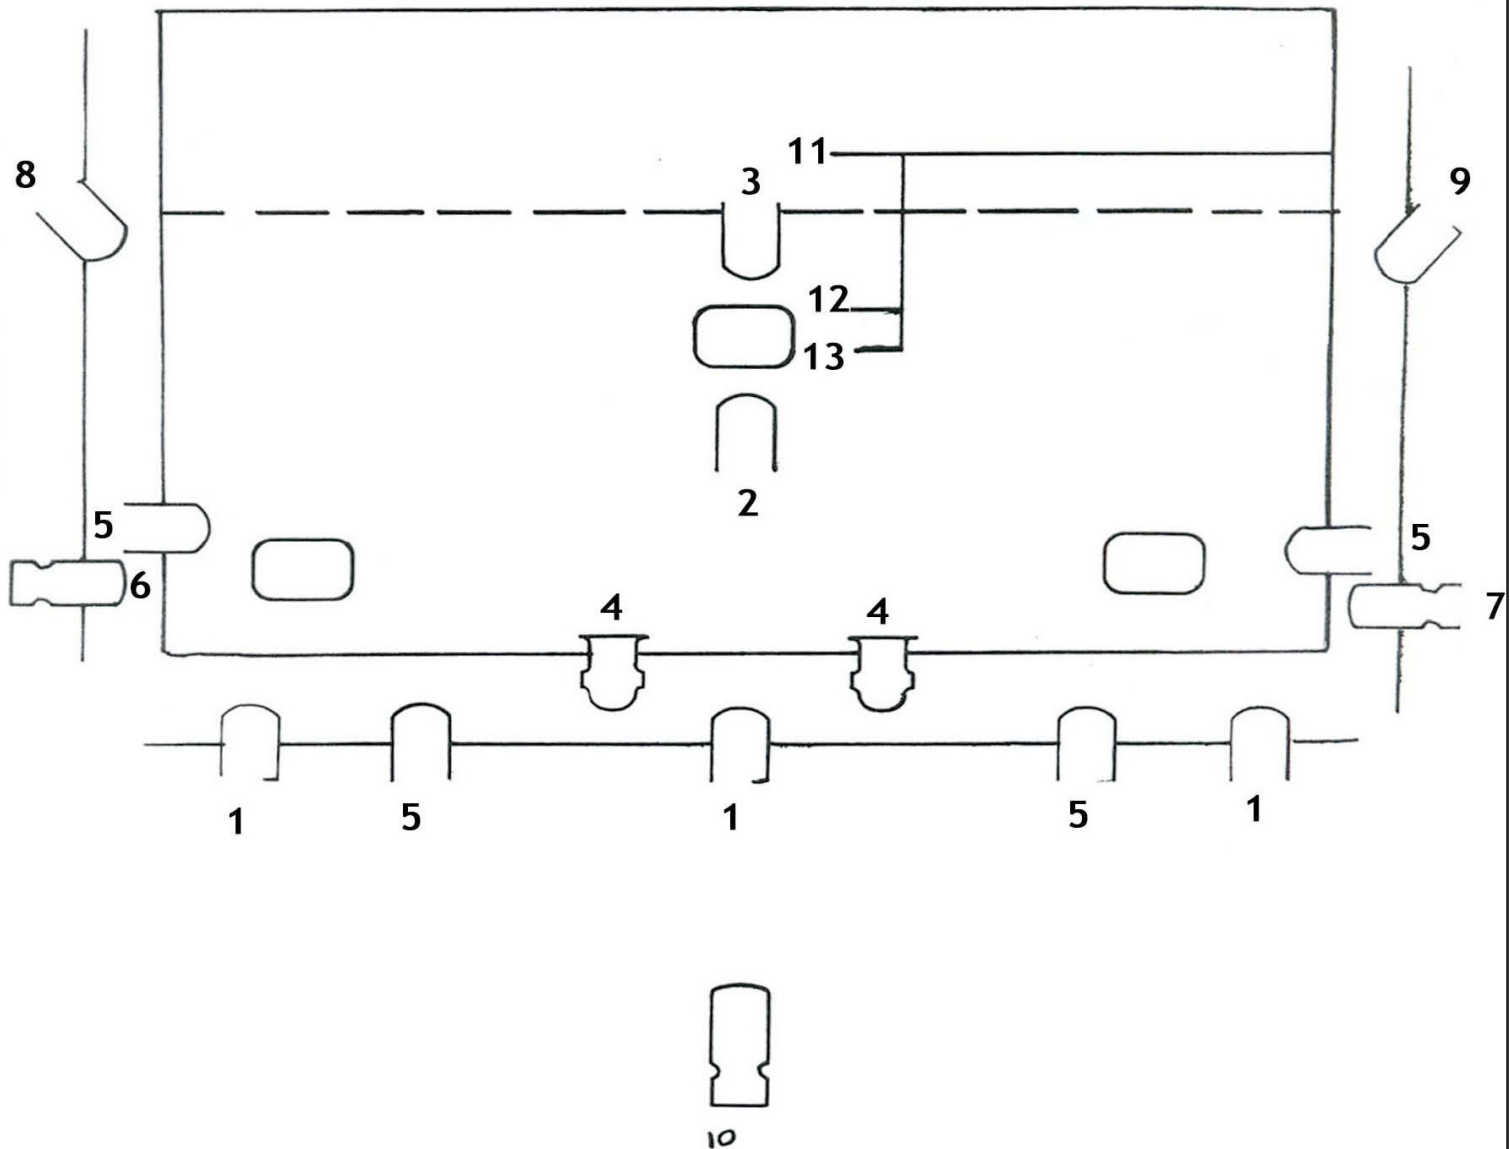

Cie : Abricadabra

Spectacle : L'odyssée
du bébé-tambour

PLAN DE FEUX

Contact Cie : 01 40 03 03 84

Contact Tech : Eric Deharbe 06 11 92 03 83

LÉGENDE

PC 650w

PC 1000w