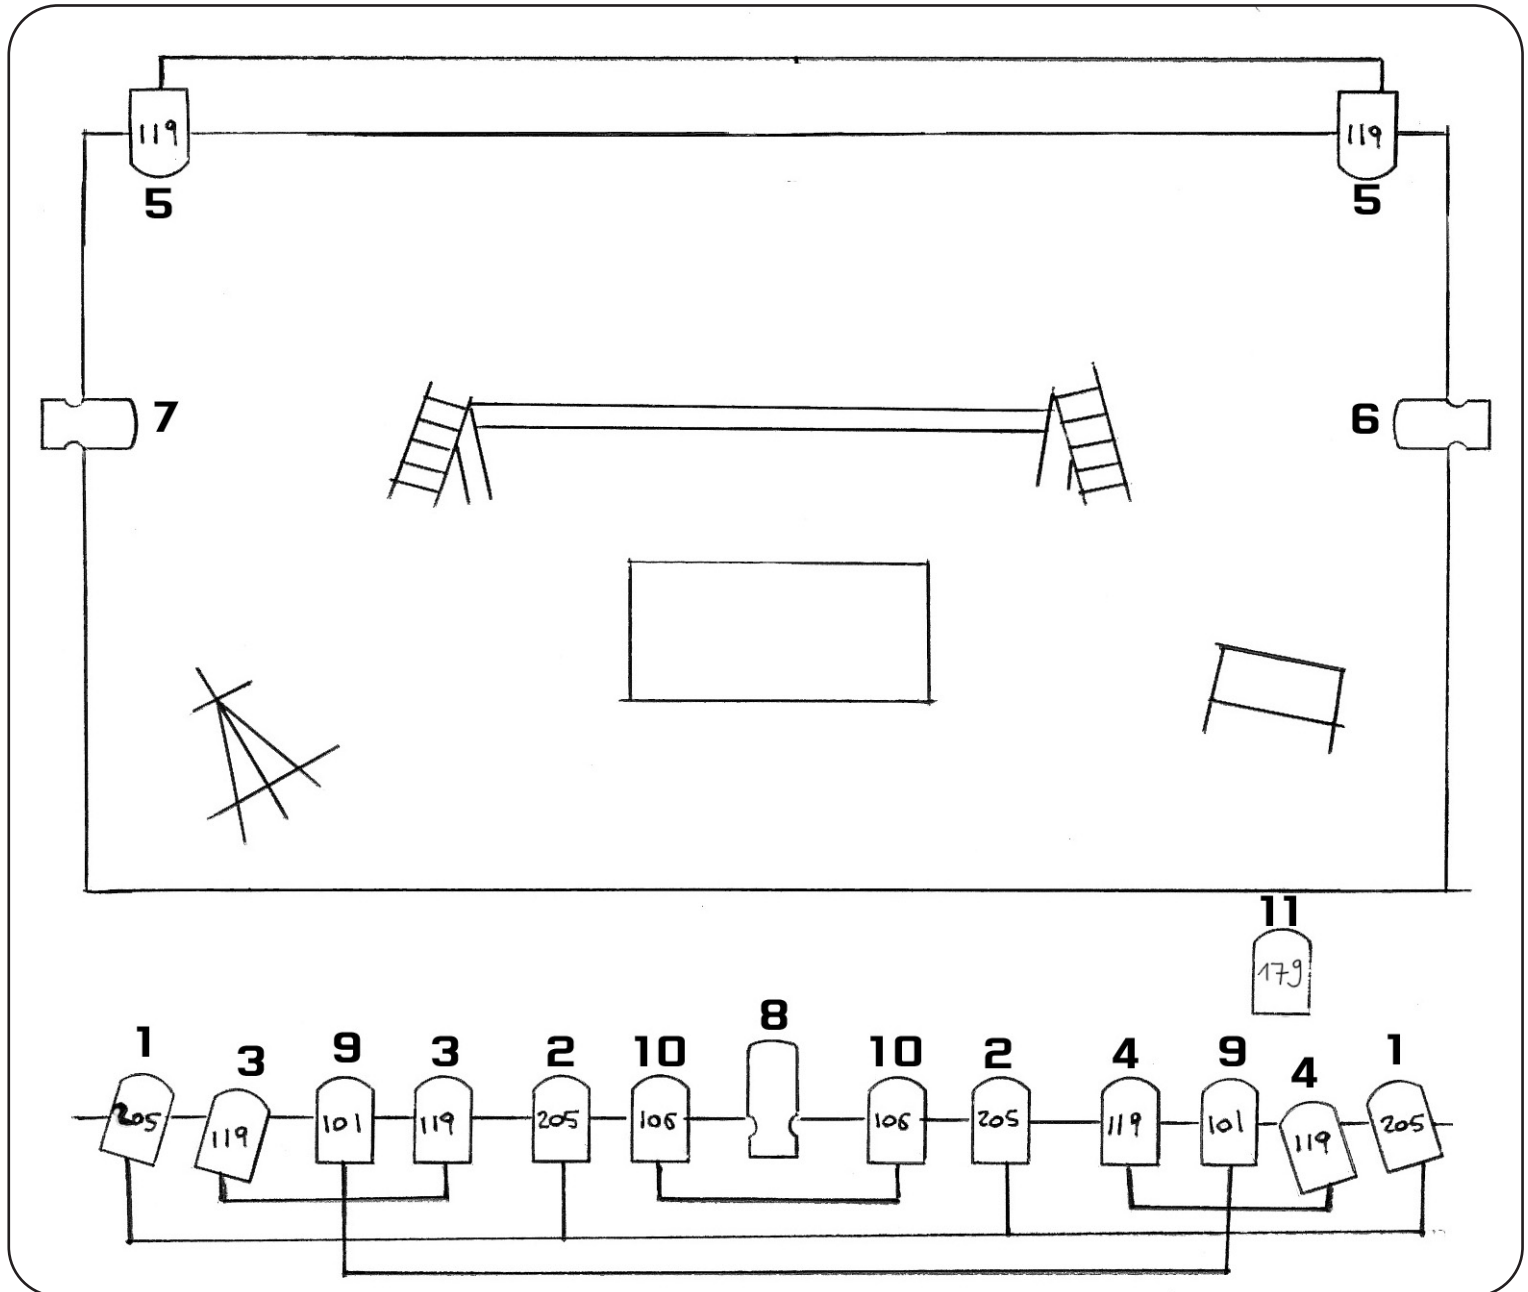

Cie : Abricadabra

Spectacle : Du haut de
mes trois pommes

PLAN DE FEUX

Contact Cie : 01 40 03 03 84

Contact Tech : Eric Deharbe 06 11 92 03 83

LÉGENDE