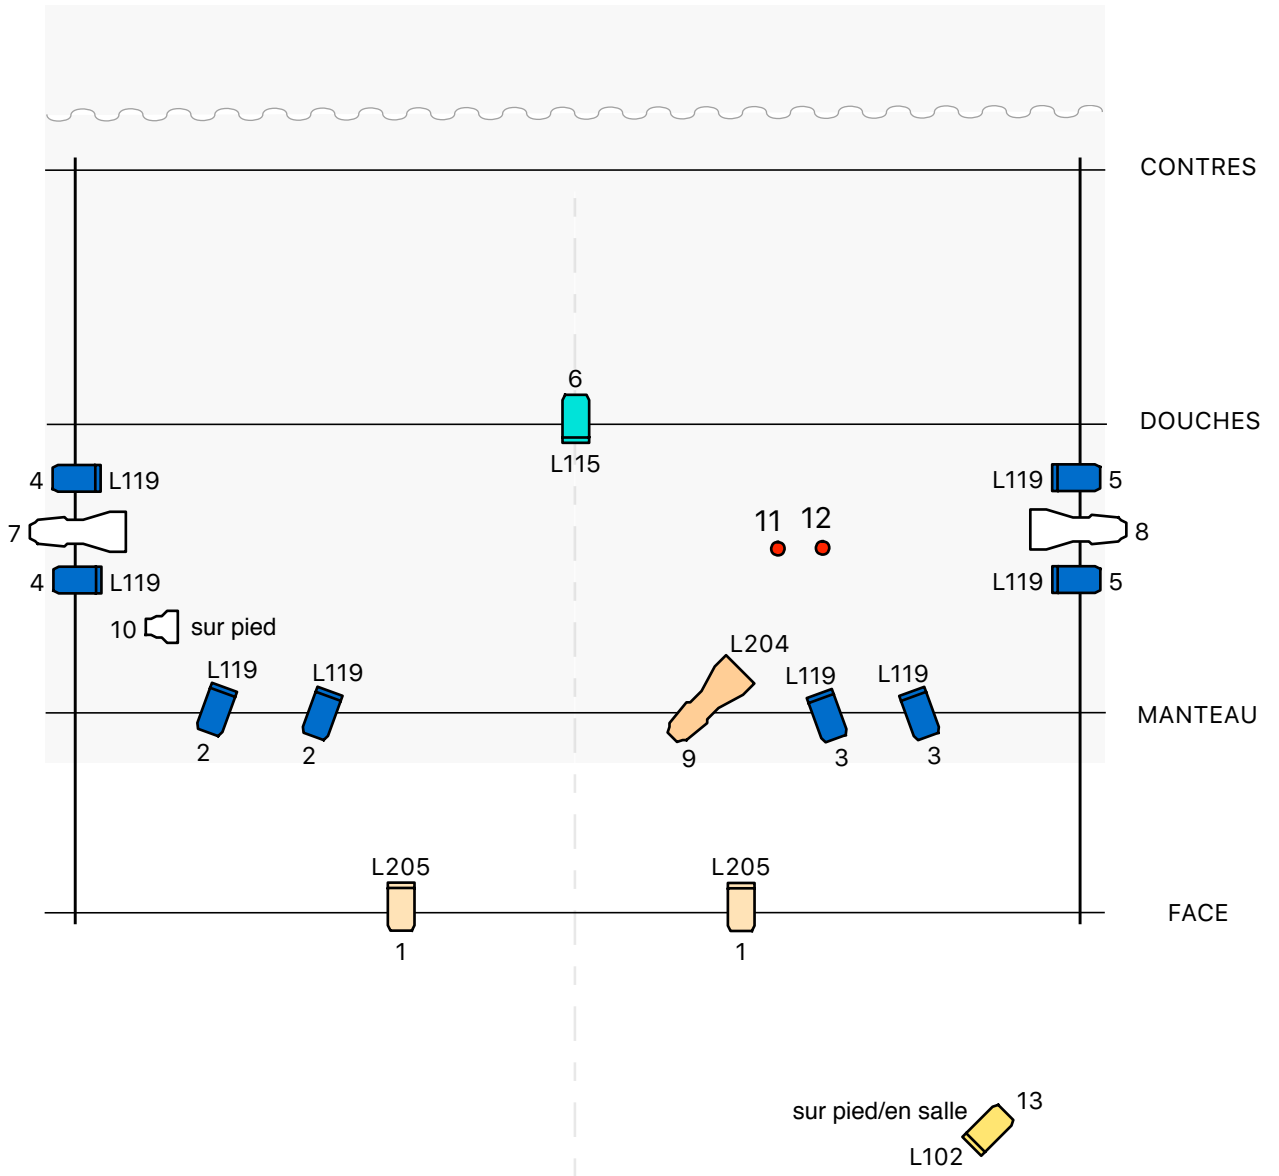

PC 500w	SF 575w	Ligne graduée
F1		

PLAN DE FEUX : "À la recherche du doudou perdu"
CIE : Abricadabra
Contact Tech : Eric Deharbe - 06 11 92 03 83 - regie@abricadabra.fr